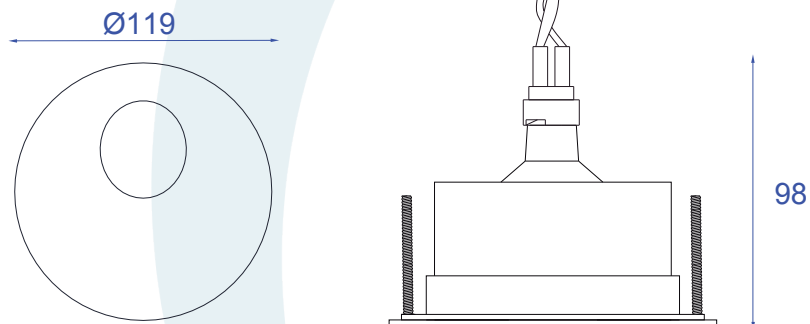

Alumínio

Peso Líquido

Matriz

Rua Parapuã, 958 - 02831.001
Freg. do ó - São Paulo - SP - Brasil
Tel +55 (11) 2344-5861
lumivita@lumivita.com.br

MANUAL DE INSTALAÇÃO

LUMIVITA

conceito em iluminação

10029/4 Embutido Mezzo Ovale

Obrigado por comprar os produtos da Lumivita.

DESCRIÇÃO

Embutido de foco oval orientável. Corpo em alumínio injetado com pintura eletrostática.

DADOS TÉCNICOS

- Medidas aproximadas em mm.

COMPONENTES

- 1 - Parafusos de fixação
- 2 - Presilha de aço
- 3 - Tampa
- 4 - Aro
- 5 - Flandre
- 6 - Porta lâmpada