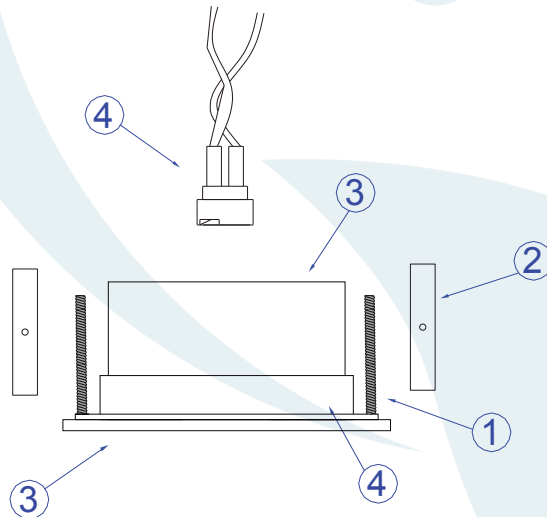

Obrigado por comprar os produtos da Lumivita.

DESCRIÇÃO

Embutido de foco oval orientável. Corpo em alumínio injetado com pintura eletrostática.

DADOS TÉCNICOS

- Medidas aproximadas em mm.

COMPONENTES

- 1 - Parafusos de fixação
- 2 - Presilha de aço
- 3 - Tampa
- 4 - Aro
- 5 - Flandre
- 6 - Porta lâmpada

INSTALAÇÃO

1º - Inserir o aro na abertura.

2º - Fixar com os parafusos e a presilha.

3º - Encaixar a lâmpada no soquete.

4º - Encaixar o flandre de encapsulamento de foco na tampa.

5º - Encaixar a lâmpada no tubo.