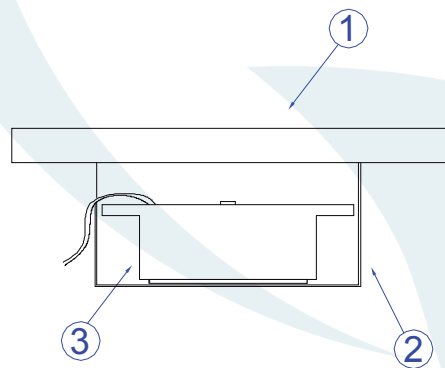

DESCRIÇÃO

Embutido para 2 LED (máx. 0,6W). Corpo em alumínio injetado e vidro, tendo seu acabamento em pintura eletrostática.

DADOS TÉCNICOS

- Medidas aproximadas em mm.

COMPONENTES

- 1 - Máscara
- 2 - Suporte para LED
- 3 - LED SMD

INSTALAÇÃO

1° - Posicionar o suporte de LED na parede no local da furação com as medidas indicadas.

2° - Fixar o suporte com os parafusos.

3° - Encaixar a máscara no suporte.