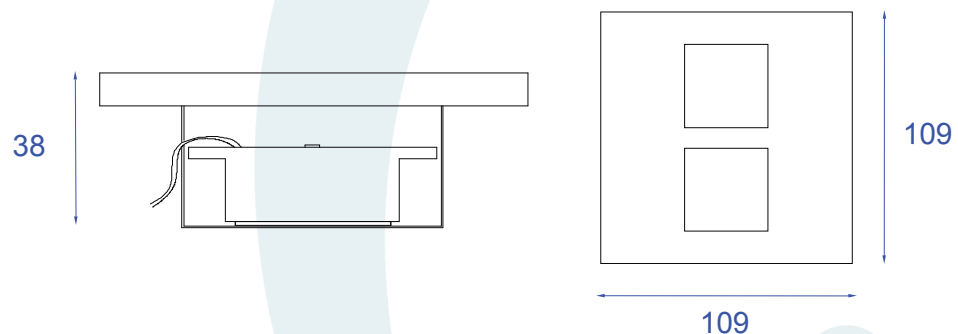

DESCRIÇÃO

Embutido para 2 LED (máx. 0,6W). Corpo em alumínio injetado e vidro, tendo seu acabamento em pintura eletrostática.

DADOS TÉCNICOS

- Medidas aproximadas em mm.

COMPONENTES

- 1 - Máscara
- 2 - Suporte para LED
- 3 - LED SMD

INSTALAÇÃO

1° - Posicionar o suporte de LED na parede no local da furação com as medidas indicadas.

2° - Fixar o suporte com os parafusos.

3° - Encaixar a máscara no suporte.