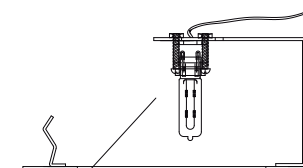

DADOS TÉCNICOS

- Medidas aproximadas em mm.

COMPONENTES

1 - Tampa

2 - Mola de Fixação

3 - Corpo

INSTALAÇÃO

1º - Fechar as molas e inserir o corpo na abertura.

2º - Encaixar a lâmpada no soquete.

3º - Encaixar a tampa no corpo.

4º - Fixar a luminária.