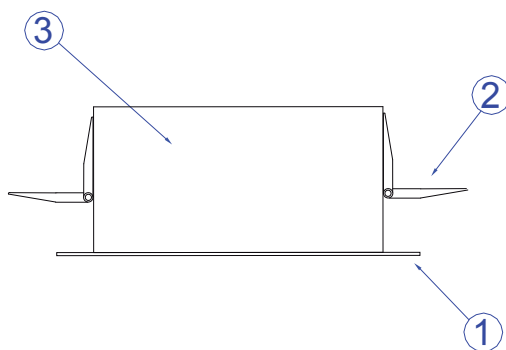

DADOS TÉCNICOS

- Medidas aproximadas em mm.

COMPONENTES

1 - Tampa

2 - Mola de Fixação

3 - Corpo

INSTALAÇÃO

1º - Fechar as molas e inserir o corpo na abertura.

2º - Encaixar a lâmpada no soquete.

3º - Encaixar a tampa no corpo.

4º - Fixar a luminária.