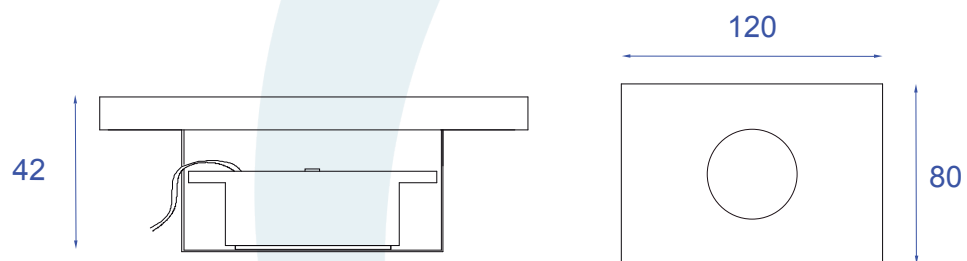

DESCRIÇÃO

Embutido para 1 LED (máx. 1W). Corpo em alumínio injetado e vidro , tendo seu acabamento em pintura eletrostática.

DADOS TÉCNICOS

- Medidas aproximadas em mm.

COMPONENTES

- 1 - Máscara
- 2 - Suporte para LED
- 3 - LED SMD

INSTALAÇÃO

1º - Posicionar o suporte de LED na parede no local da furação com as medidas indicadas .

2º - Fixar o suporte com os parafusos.

3º - Encaixar a máscara no suporte.