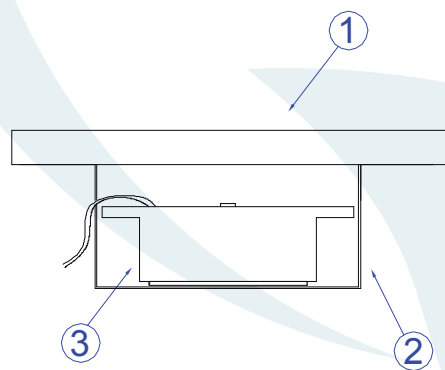

DESCRIÇÃO

Embutido para 1 LED (máx. 1W). Corpo em alumínio injetado e vidro , tendo seu acabamento em pintura eletrostática.

DADOS TÉCNICOS

- Medidas aproximadas em mm.

COMPONENTES

- 1 - Máscara
- 2 - Suporte para LED
- 3 - LED SMD

INSTALAÇÃO

1º - Posicionar o suporte de LED na parede no local da furação com as medidas indicadas .

2º - Fixar o suporte com os parafusos.

3º - Encaixar a máscara no suporte.