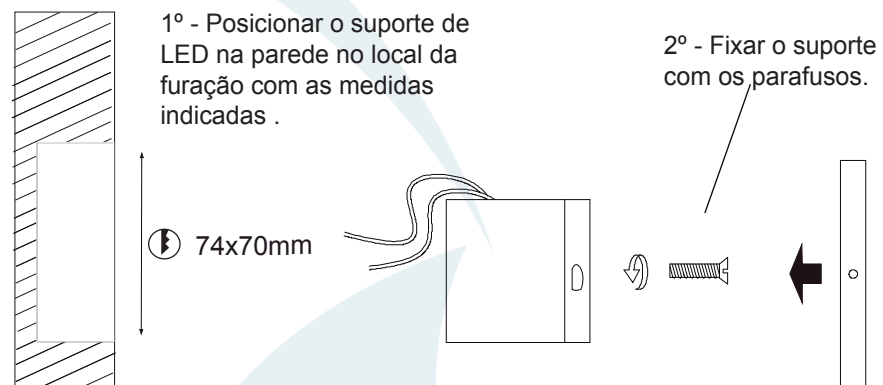

DESCRIÇÃO

Embutido para 1 LED (máx. 1W). Corpo em alumínio injetado e vidro , tendo seu acabamento em pintura eletrostática.

DADOS TÉCNICOS

- Medidas aproximadas em mm.

COMPONENTES

- 1 - Máscara
- 2 - Suporte para LED
- 3 - LED SMD

INSTALAÇÃO

1º - Posicionar o suporte de LED na parede no local da furação com as medidas indicadas .

2º - Fixar o suporte com os parafusos.

3º - Encaixar a máscara no suporte.