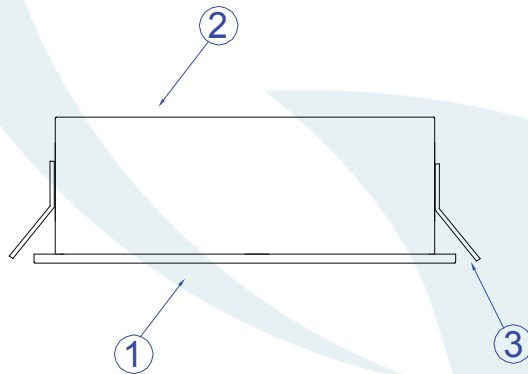

Obrigado por comprar os produtos da Lumivita.

DESCRIÇÃO

Embutido para 4 lâmpadas fluorescente compacta 4 pinos (máx. 26W).
Corpo em alumínio injetado e vidro jateado, tendo seu acabamento em pintura eletrostática.

DADOS TÉCNICOS

- Medidas aproximadas em mm.

COMPONENTES

1 - Tampa

2 - Corpo

3 - Suporte de Fixação

INSTALAÇÃO

1º - Posicionar a luminária no teto.

2º - Inserir os suportes nas laterais, por dentro da luminária.

3º - Colocar as lâmpadas nos soquetes.

4º - Encaixar a Tampa.