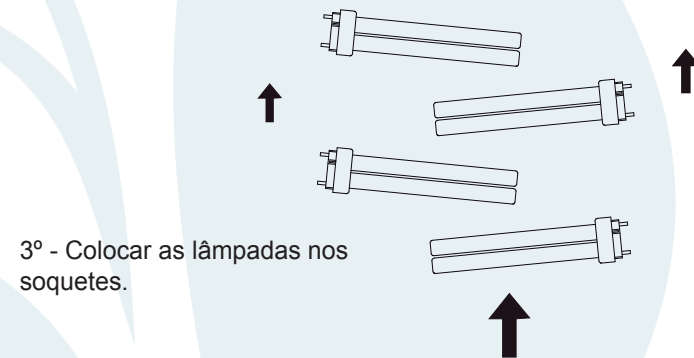

Obrigado por comprar os produtos da Lumivita.

DESCRIÇÃO

Embutido para 4 lâmpadas fluorescente compacta 4 pinos (máx. 26W).
Corpo em alumínio injetado e vidro jateado, tendo seu acabamento em pintura eletrostática.

DADOS TÉCNICOS

- Medidas aproximadas em mm.

COMPONENTES

1 - Tampa

2 - Corpo

3 - Suporte de Fixação

INSTALAÇÃO

1º - Posicionar a luminária no teto.

2º - Inserir os suportes nas laterais, por dentro da luminária.

3º - Colocar as lâmpadas nos soquetes.

4º - Encaixar a Tampa.