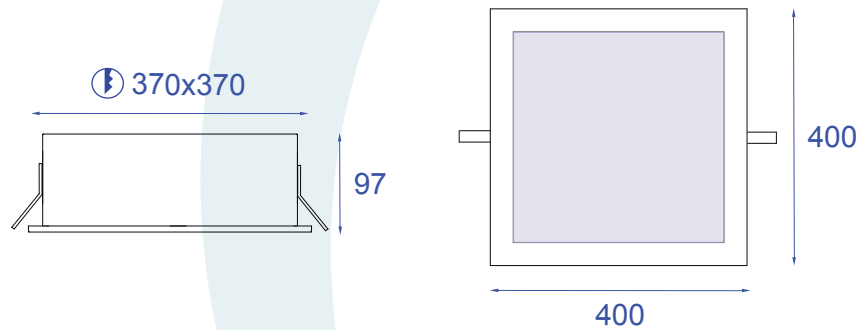

Obrigado por comprar os produtos da Lumivita.

DESCRIÇÃO

Embutido para 4 lâmpadas fluorescente compacta 4 pinos (máx. 26W).
Corpo em alumínio injetado e vidro jateado, tendo seu acabamento em pintura eletrostática.

DADOS TÉCNICOS

- Medidas aproximadas em mm.

COMPONENTES

1 - Tampa

2 - Corpo

3 - Suporte de Fixação

INSTALAÇÃO

1º - Posicionar a luminária no teto.