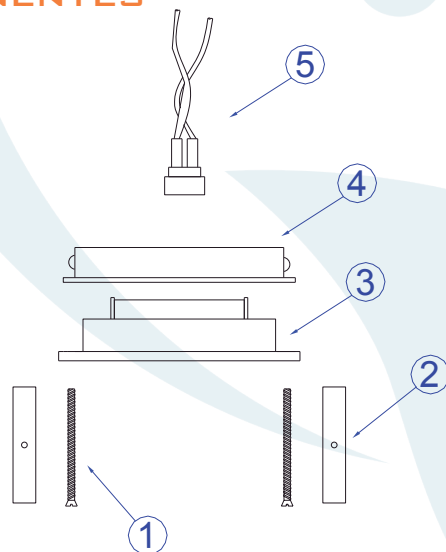

Obrigado por comprar os produtos da Lumivita.

DESCRIÇÃO

Embutido para lâmpada Halógena mini dicróica (máx. 35W). Corpo em alumínio injetado com pintura eletrostática.

DADOS TÉCNICOS

- Medidas aproximadas em mm.

COMPONENTES

1 - Parafusos de Fixação

2 - Presilha de Aço

3 - Tampa

4 - Aro

5 - Porta Lâmpada

INSTALAÇÃO

1° - Encaixar a lâmpada sem forçar o soquete.

2° - Abra a presilha para fixar a lâmpada.

4° - Fixar a luminária.