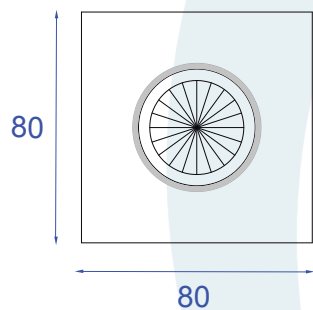

Obrigado por comprar os produtos da Lumivita.

DESCRIÇÃO

Embutido para lâmpada Halógena mini dicróica (máx. 35W). Corpo em alumínio injetado com pintura eletrostática.

DADOS TÉCNICOS

- Medidas aproximadas em mm.