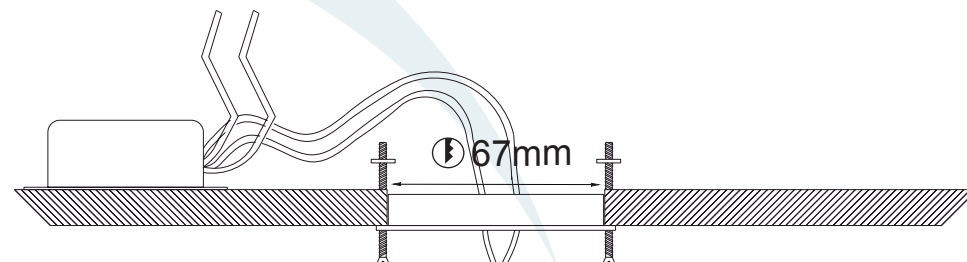

Obrigado por comprar os produtos da Lumivita.

DESCRIÇÃO

Embutido para lâmpada Halógena mini dicróica (máx. 35W). Corpo em alumínio injetado com pintura eletrostática.

DADOS TÉCNICOS

- Medidas aproximadas em mm.

COMPONENTES

1 - Parafusos de Fixação

2 - Presilha de Aço

3 - Tampa

4 - Aro

5 - Porta Lâmpada

INSTALAÇÃO

1° - Encaixar a lâmpada sem forçar o soquete.