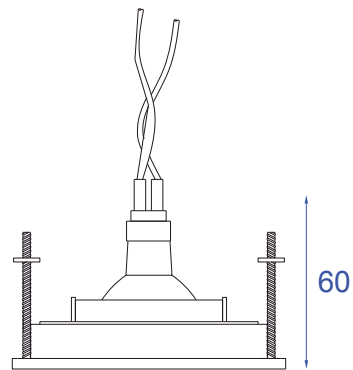

Obrigado por comprar os produtos da Lumivita.

DESCRIÇÃO

Embutido para lâmpada Halógena mini dicróica (máx. 35W). Corpo em alumínio injetado com pintura eletrostática.

DADOS TÉCNICOS

- Medidas aproximadas em mm.

COMPONENTES

1 - Parafusos de Fixação

2 - Presilha de Aço

3 - Tampa

4 - Aro

5 - Porta Lâmpada

INSTALAÇÃO

1° - Encaixar a lâmpada sem forçar o soquete.