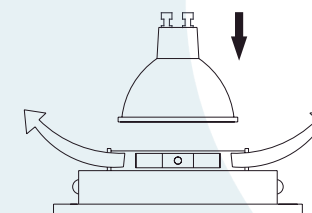

Obrigado por comprar os produtos da Lumivita.

DESCRIÇÃO

Embutido para lâmpada LED mini dicróica (máx. 3W). Corpo em alumínio injetado com pintura eletrostática.

DADOS TÉCNICOS

- Medidas aproximadas em mm.

COMPONENTES

1 - Parafusos de Fixação

2 - Presilha de Aço

3 - Tampa

4 - Aro

5 - Porta Lâmpada

INSTALAÇÃO

1° - Encaixar a lâmpada sem forçar o soquete.

2° - Abra a presilha para fixar a lâmpada.

3° - Encaixar o porta lâmpada

4° - Fixar a luminária.