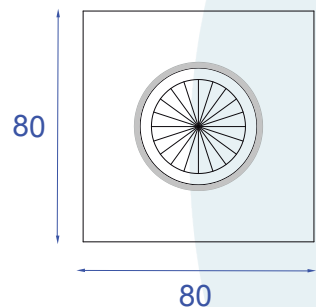

Obrigado por comprar os produtos da Lumivita.

DESCRIÇÃO

Embutido para lâmpada LED mini dicróica (máx. 3W). Corpo em alumínio injetado com pintura eletrostática.

DADOS TÉCNICOS

- Medidas aproximadas em mm.