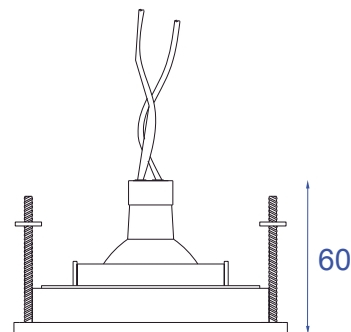

Obrigado por comprar os produtos da Lumivita.

DESCRIÇÃO

Embutido para lâmpada LED mini dicróica (máx. 3W). Corpo em alumínio injetado com pintura eletrostática.

DADOS TÉCNICOS

- Medidas aproximadas em mm.

COMPONENTES

1 - Parafusos de Fixação

2 - Presilha de Aço

3 - Tampa

4 - Aro

5 - Porta Lâmpada

INSTALAÇÃO

1° - Encaixar a lâmpada sem forçar o soquete.