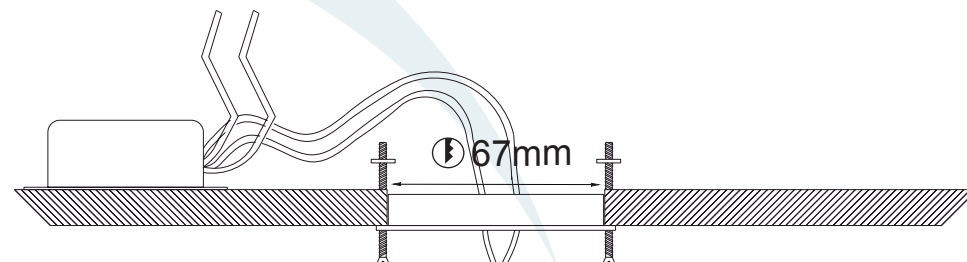

Obrigado por comprar os produtos da Lumivita.

DESCRIÇÃO

Embutido para lâmpada LED mini dicróica (máx. 3W). Corpo em alumínio injetado com pintura eletrostática.

DADOS TÉCNICOS

- Medidas aproximadas em mm.

COMPONENTES

1 - Parafusos de Fixação

2 - Presilha de Aço

3 - Tampa

4 - Aro

5 - Porta Lâmpada

INSTALAÇÃO

1° - Encaixar a lâmpada sem forçar o soquete.