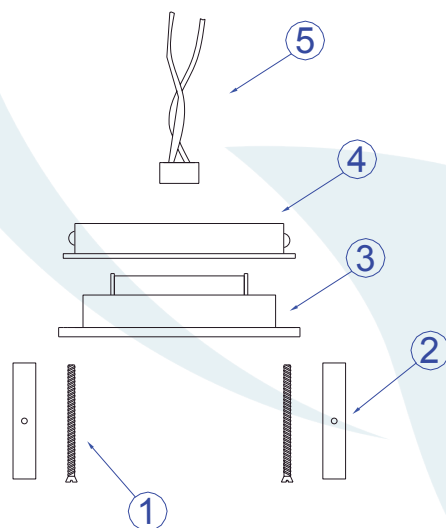

Obrigado por comprar os produtos da Lumivita.

DESCRIÇÃO

Embutido para lâmpada LED mini dicróica (máx. 3W). Corpo em alumínio injetado com pintura eletrostática.

DADOS TÉCNICOS

- Medidas aproximadas em mm.

COMPONENTES

1 - Parafusos de Fixação

2 - Presilha de Aço

3 - Tampa

4 - Aro

5 - Porta Lâmpada

INSTALAÇÃO

1° - Encaixar a lâmpada sem forçar o soquete.

2° - Abra a presilha para fixar a lâmpada.

3° - Encaixar o porta lâmpada

4° - Fixar a luminária.