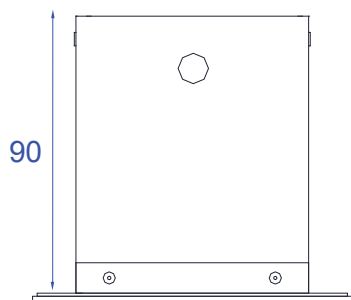

Obrigado por comprar os produtos da Lumivita.

DESCRIÇÃO

Embutido em alumínio, para lâmpada par 16 até 50W. Acabamento em pintura eletrostática e acrílico fosco.

DADOS TÉCNICOS

- Medidas aproximadas em mm.