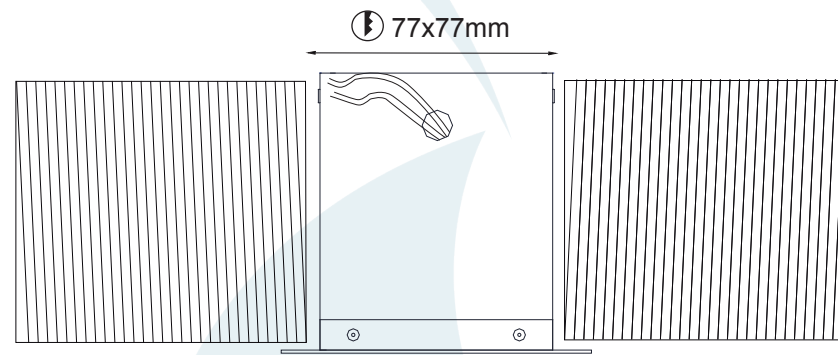

Obrigado por comprar os produtos da Lumivita.

DESCRIÇÃO

Embutido em alumínio, para lâmpada par 16 até 50W. Acabamento em pintura eletrostática e acrílico fosco.

DADOS TÉCNICOS

- Medidas aproximadas em mm.

COMPONENTES

- 1 - Tampa
- 2 - Soquete GZ-10
- 3 - Corpo

INSTALAÇÃO

1º - Fazer as instalações elétricas.

2º - Colocar o corpo no buraco feito com as dimensões indicadas.

3º - Encaixar a lâmpada no soquete.

4º - Colocar a tampa.