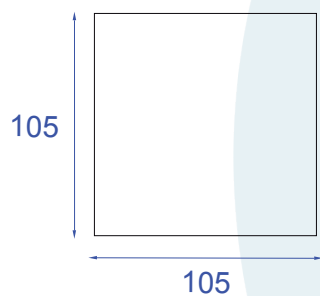

Obrigado por comprar os produtos da Lumivita.

DESCRIÇÃO

Embutido em alumínio, para lâmpada par 16 até 50W. Acabamento em pintura eletrostática e acrílico fosco.

DADOS TÉCNICOS

- Medidas aproximadas em mm.