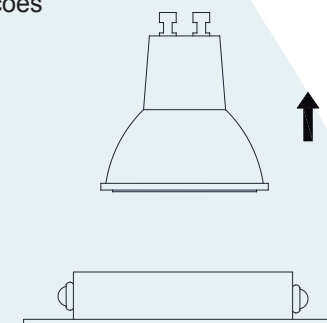

Obrigado por comprar os produtos da Lumivita.

DESCRIÇÃO

Embutido em alumínio, para lâmpada par 16 até 50W. Acabamento em pintura eletrostática e acrílico fosco.

DADOS TÉCNICOS

- Medidas aproximadas em mm.

COMPONENTES

- 1 - Tampa
- 2 - Soquete GZ-10
- 3 - Corpo

INSTALAÇÃO

1º - Fazer as instalações elétricas.

2º - Colocar o corpo no buraco feito com as dimensões indicadas.

3º - Encaixar a lâmpada no soquete.

4º - Colocar a tampa.