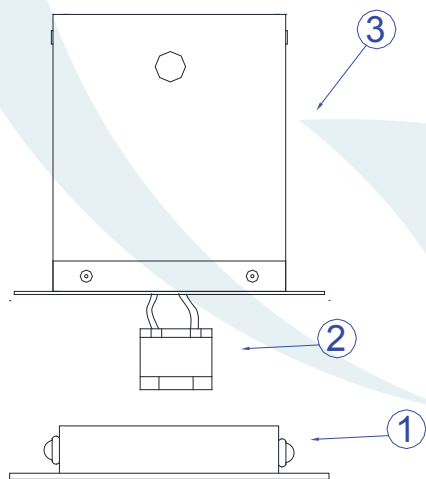

Obrigado por comprar os produtos da Lumivita.

DESCRIÇÃO

Embutido em alumínio, para lâmpada par 16 até 50W. Acabamento em pintura eletrostática e acrílico fosco.

DADOS TÉCNICOS

- Medidas aproximadas em mm.

COMPONENTES

- 1 - Tampa
- 2 - Soquete GZ-10
- 3 - Corpo

INSTALAÇÃO

1º - Fazer as instalações elétricas.

2º - Colocar o corpo no buraco feito com as dimensões indicadas.

3º - Encaixar a lâmpada no soquete.

4º - Colocar a tampa.