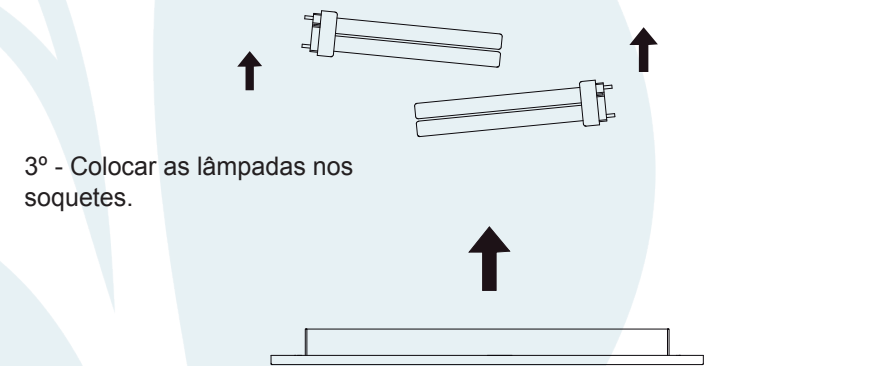

DESCRIÇÃO

Embutido para 2 lâmpadas fluorescente compacta 4 pinos (máx. 26W).
Corpo em alumínio injetado e vidro jateado, tendo seu acabamento em pintura eletrostática.

DADOS TÉCNICOS

- Medidas aproximadas em mm.

COMPONENTES

1 - Tampa

2 - Corpo

3 - Suporte de Fixação

INSTALAÇÃO

1º - Posicionar a luminária no teto.

2º - Inserir os suportes nas laterais, por dentro da luminária.

3º - Colocar as lâmpadas nos soquetes.