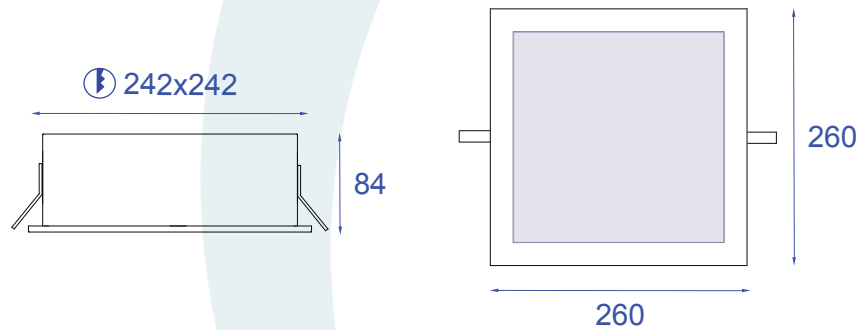

DESCRIÇÃO

Embutido para 2 lâmpadas fluorescente compacta 4 pinos (máx. 26W).
Corpo em alumínio injetado e vidro jateado, tendo seu acabamento em pintura eletrostática.

DADOS TÉCNICOS

- Medidas aproximadas em mm.