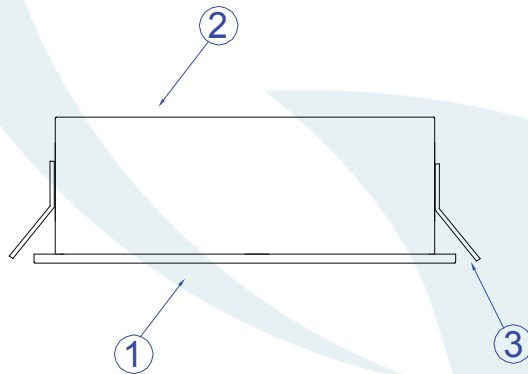

DESCRIÇÃO

Embutido para 2 lâmpadas fluorescente compacta 4 pinos (máx. 26W).
Corpo em alumínio injetado e vidro jateado, tendo seu acabamento em pintura eletrostática.

DADOS TÉCNICOS

- Medidas aproximadas em mm.

COMPONENTES

1 - Tampa

2 - Corpo

3 - Suporte de Fixação

INSTALAÇÃO

1º - Posicionar a luminária no teto.

2º - Inserir os suportes nas laterais, por dentro da luminária.

3º - Colocar as lâmpadas nos soquetes.